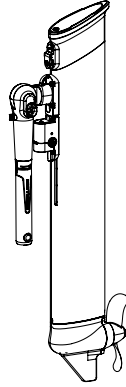

eLite

Lieferumfang

eLite Komplett-Set
(inkl. Ladegerät), **01690**

Abbildung	Menge/Einheit	Teil
	1 Stück	eLite Außenborder 01690
	1 Stück	Motorhalterung 01694
	1 Stück	Ladegerät für eLite 01691
	1 Stück	Tasche für eLite
	1 Stück	Notausschalter und Armband
	1 Stück	Sechskantschlüssel
	1 Satz	Schnellstart, Bedienungsanleitung, Garantiekarte

eLite

Standardkonfiguration Komplett-Set

Das eLite Komplett-Set beinhaltet alles, was Sie für die Installation Ihres eLite Außenborders an dem Spiegel Ihres Bootes benötigen.